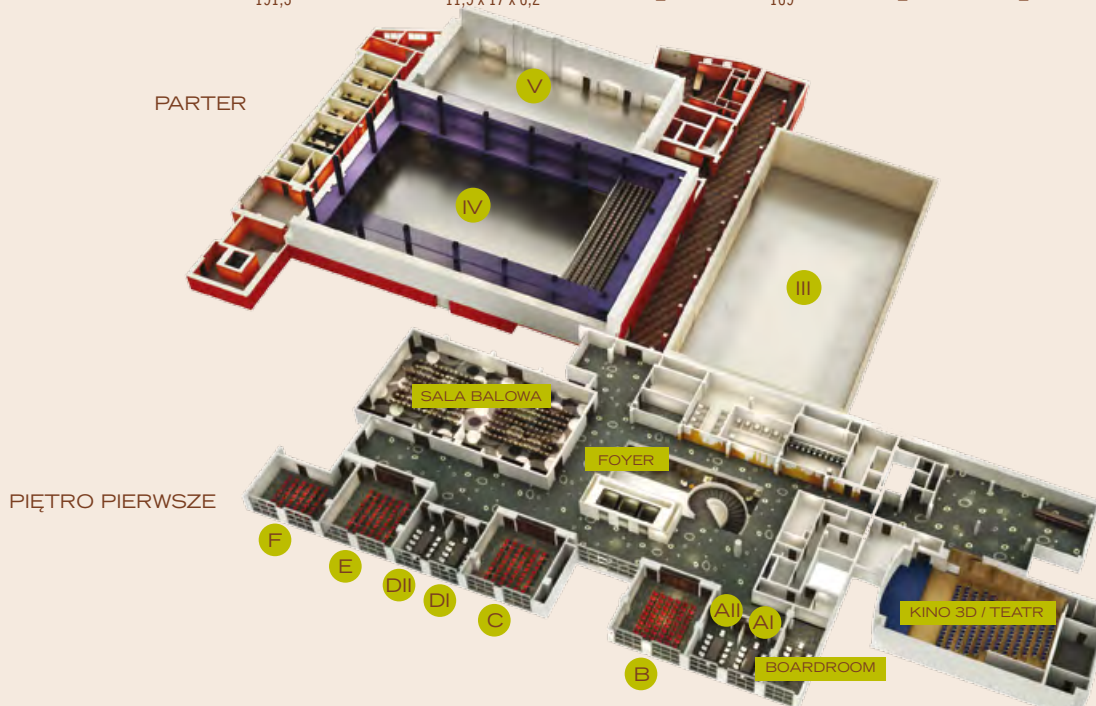

## PARTER

Nazwa sali	Powierzchnia (m <sup>2</sup> )	Wymiary (m)	Klasa	Teatr	Bankiet	Koktail	Podkowa	Boardroom
Hala IV	881,4	22,6 x 39 x 10,8	550	1020	500	800	–	–
Hala V	474,3	15,5 x 30,6 x 7,8	340	450	250	400	–	–
Hala III	768,5	37,3 x 20,6 x 10,9	–	–	–	–	–	–
Sala Multifunction	154,7	9,95 x 15,5 x 3,7	84	128	60	120	42	50

## PIĘTRO PIERWSZE

Nazwa sali	Powierzchnia (m <sup>2</sup> )	Wymiary (m)	Klasa	Teatr	Bankiet	Koktail	Podkowa	Boardroom
Sala Balowa	292,5	12,7 x 23 x 4,8	160	300	140	250	60	50
Sala Balowa I	145,5	11,5 x 12,7 x 4,8	60	144	60	100	34	24
Sala Balowa II	145,5	11,5 x 12,7 x 4,8	60	144	60	100	34	24
Boardroom	36,3	3,7 x 9,7 x 3,8	–	–	–	–	–	14
Sala konferencyjna A	47,4	5,9 x 8 x 3,8	24	32	20	24	22	18
Sala konferencyjna A I	23,4	3,9 x 5,9 x 3,8	8	12	10	16	11	8
Sala konferencyjna A II	23,4	3,9 x 5,9 x 3,8	8	12	10	16	11	8
Sala konferencyjna B	66,8	8 x 8,3 x 3,8	36	50	40	48	25	18
Sala konferencyjna C	68,1	8,2 x 8,3 x 3,8	36	50	40	48	25	18
Sala konferencyjna D	45,0	5,9 x 7,6 x 3,8	18	28	20	24	18	14
Sala konferencyjna D I	22,2	3,7 x 5,9 x 3,8	8	12	10	16	11	8
Sala konferencyjna D II	22,2	3,7 x 5,9 x 3,8	8	12	10	16	11	8
Sala konferencyjna E	68,1	8,2 x 8,3 x 3,8	36	50	40	48	25	18
Sala konferencyjna F	49,0	5,9 x 8,4 x 3,8	24	30	20	30	20	18
Foyer konferencyjne	522,1	–	–	–	–	–	–	–
Kino 3D / Teatr	191,3	11,5 x 17 x 6,2	–	169	–	–	–	–